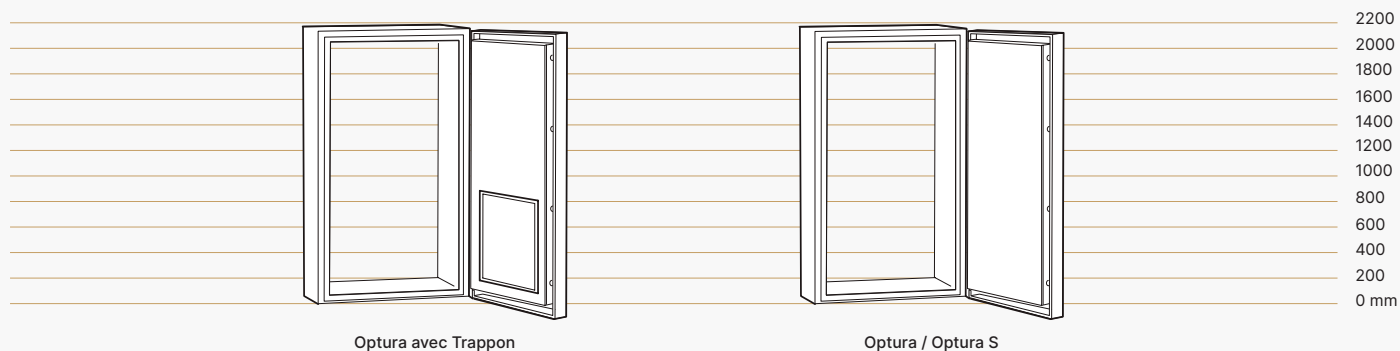

Optura avec Trappon

Optura / Optura S

Spécifications techniques

Dimensions Portes	V			VI	VII	VIII	IX	X / X CD	XI / XI CD
	Porte Seule	Porte avec trappon	Trappon seul						
Epaisseur châssis (mm)	240	240	240	240	240	320	320	420	420
Epaisseur défense (mm)	100	100	100	100	100	180	180	280	280
Largeur passage (mm)	910	910	500	895	895	895	895	912	912
Hauteur de passage (mm)	2030	2030	600	2167	2167	2172	2172	2177	2177
Hauteur extérieure (mm)	2167	2167	814	2167	2167	2172	2172	2177	2177
Largeur extérieure (mm)	1193	1193	774	1193	1200	1220	1220	1360	1460
Poids approximatifs (kg)	885	945	295	1040	1080	1800	1850	2650	2730

* CD : Protection supplémentaire contre les attaques à la carotteuse.

Nos serrures Fichet

Serrures certifiées Label A2P conformément à la norme européenne EN 1300 :

- ✦ Serrure à clé Mauer.
- ✦ Serrure à clé MxB (brevetée Fichet-Bauche) uniquement valable pour la Classe V.
- ✦ Serrure à combinaison mécanique : Moneo.
- ✦ Serrure à combinaison électronique : KelNet.

Serrure à clé Mauer

Notre signature : la serrure

Depuis 200 ans, nous sommes maîtres serruriers et continuons de développer et fabriquer nos serrures exclusives. C'est l'une des forces de nos coffres-forts, gage de haute sécurité. Nous faisons le choix de continuer à investir en R&D, à la recherche de plus de fonctionnalités, plus de résistance, de technologies dans les serrures, de nouveaux matériaux.